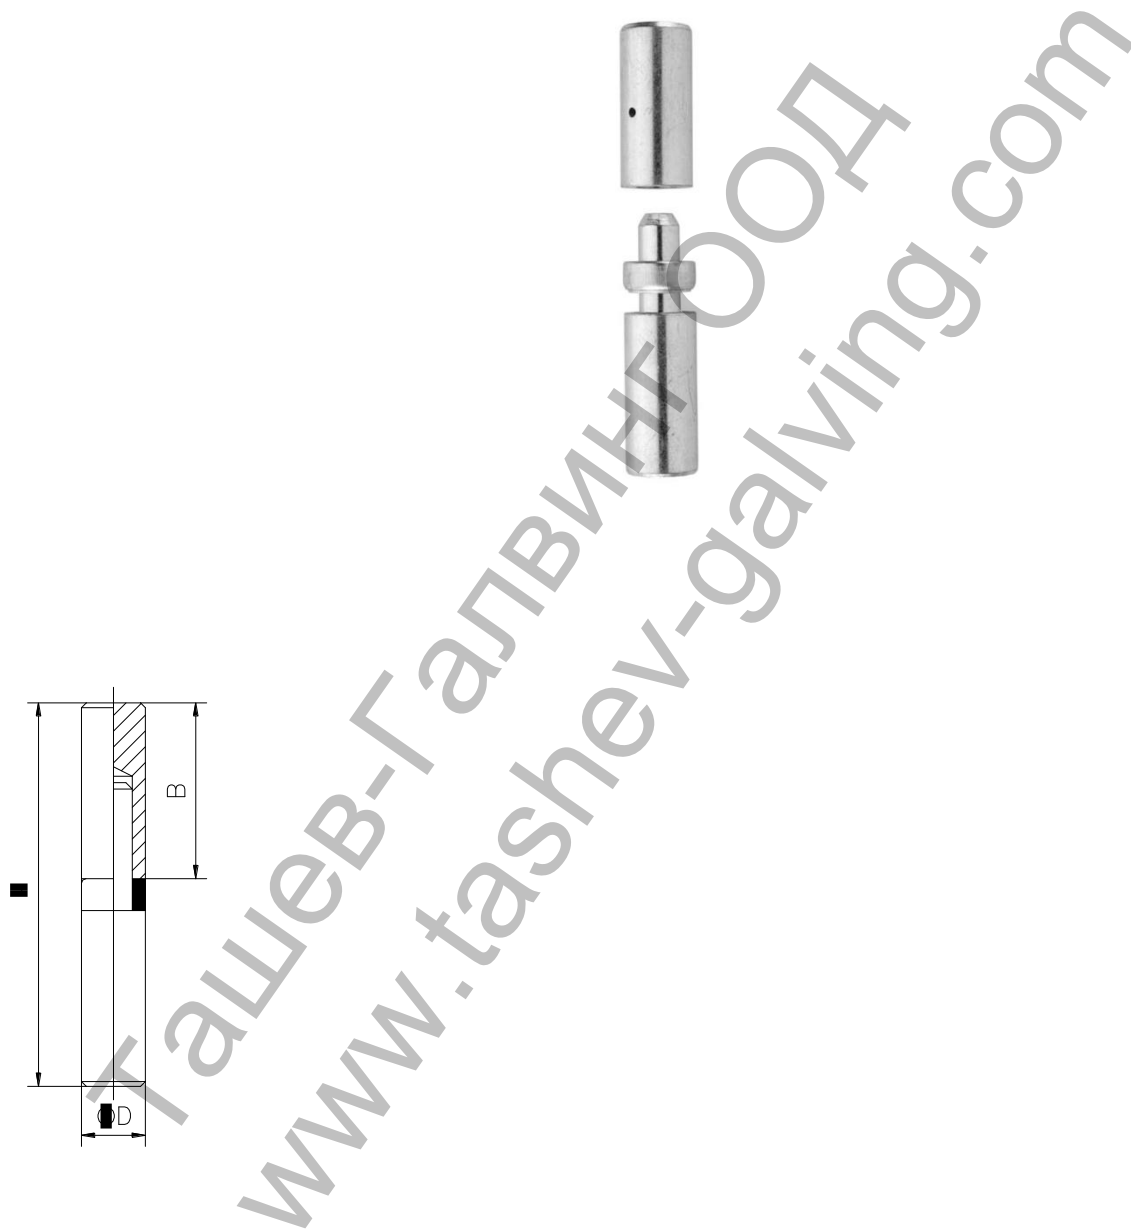

Панта Estebro® за заваряване кръгла с лагер 25x150 мм, 851P

Cod	Dimens.	A	B	ØD		
8111P	AX 16x100	98	45	16	15	2,30
831P	AX 20x120	118	55	20	10	2,94
851P	AX 25x150	150	70	25	6	3,50

Stainless steel round profile hinge with axial bearing AISI 316

Family: Round profile hinge

Material: Stainless steel AISI 303

Maximum weight supported: According to study

Description: Mechanized component which, it is installed on a metallic swing door to allow its opening and closing. The axial bearing installed between both bodies softens the maneuver turn.

All the hinges from Ø20 mm on come with grease hole

Продукт: [Панта Estebro® за заваряване кръгла с лагер 25x150 мм, 851P](#)

Категория: [Плъзгащи се врати](#)

Бранд: [Estebro®](#)

Категория бранд: [Панта Estebro®](#)